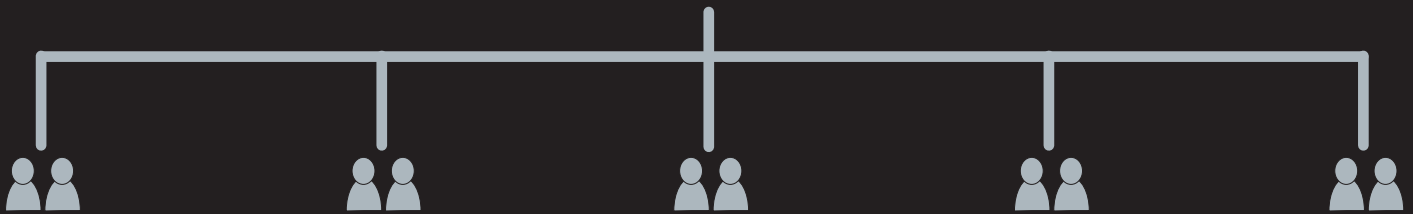

Firmenfeiern **ε** Businesssevents

Rennabläufe und Preise

Gestaltungsvariante TeamRace

Einteilung der Teilnehmer in bis zu 12 gleichgroße Teams

Qualifying

Jeder Fahrer bestreitet für sein Team ein Qualifying
Die jeweils beste Einzelzeit entscheidet über die Platzierung
der Teams beim Start

45 Min. Team Race

Innerhalb des Teamrennens wechseln sich die Fahrer der Teams im
fliegenden Wechsel in der Boxengasse ab.

Siegerehrung

Gestaltungsvariante Grand Prix

Einteilung der Teilnehmer in gleichgroße Renngruppen
Die Anzahl der Teilnehmer je Gruppe liegt bei 6 -12.

Qualifying

Jeder Fahrer bestreitet in seiner Gruppe 10 Minuten Qualifying
Die jeweils beste Rundenzeit aus dem Qualifying entscheidet über die Einteilung in die Renngruppen und über die Platzierung beim Start.

Grand Prix der Renngruppen, (beginnt mit der langsamsten)

Je Renngruppe: wahlweise 20, 30 oder 40 Minuten Rennen
(Startaufstellungen ergeben sich aus den Bestzeiten der Qualifying)

Finalrennen

Siegerehrung