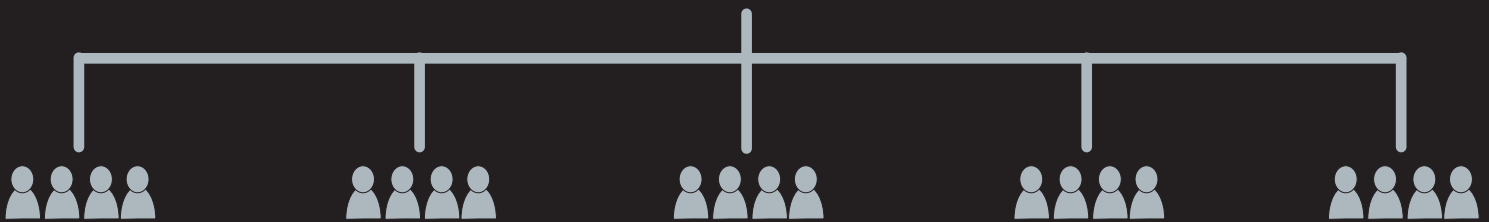

Firmenfeiern **ε** Businesssevents

Rennabläufe und Preise

Gestaltungsvariante TeamRace

Einteilung der Teilnehmer in bis zu 12 gleichgroße Teams

Qualifying

Jeder Fahrer bestreitet für sein Team ein Qualifying
Die jeweils beste Einzelzeit entscheidet über die Platzierung
der Teams beim Start

45 Min. Team Race

Innerhalb des Teamrennens wechseln sich die Fahrer der Teams im
fliegenden Wechsel in der Boxengasse ab.

Siegerehrung

Gestaltungsvariante Grand Prix

Einteilung der Teilnehmer in gleichgroße Renngruppen
Die Anzahl der Teilnehmer je Gruppe liegt bei 6 -12.

Qualifying

Jeder Fahrer bestreitet in seiner Gruppe 10 Minuten Qualifying
Die jeweils beste Rundenzeit aus dem Qualifying entscheidet über die Einteilung in die Renngruppen und über die Platzierung beim Start.

Grand Prix der Renngruppen, (beginnt mit der langsamsten)

Je Renngruppe: wahlweise 20, 30 oder 40 Minuten Rennen
(Startaufstellungen ergeben sich aus den Bestzeiten der Qualifying)

Finalrennen

Siegerehrung