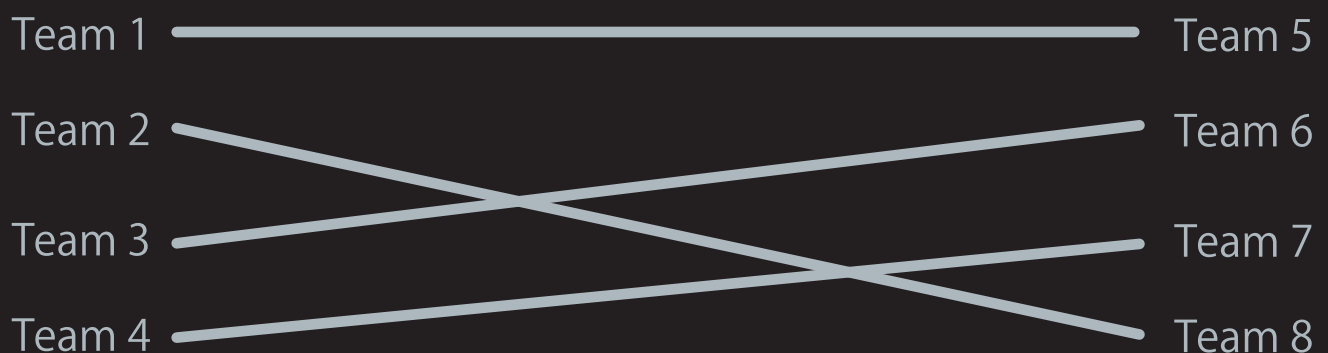

Freundschaftsspiele

Abrechnung stundenweise mit bis zu 10 Spielern gleichzeitig

1 Stunde	160,00 €
2 Stunden	320,00 €
3 Stunden	470,00 €
4 Stunden	620,00 €
5 Stunden	770,00 €
6 Stunden	920,00 €